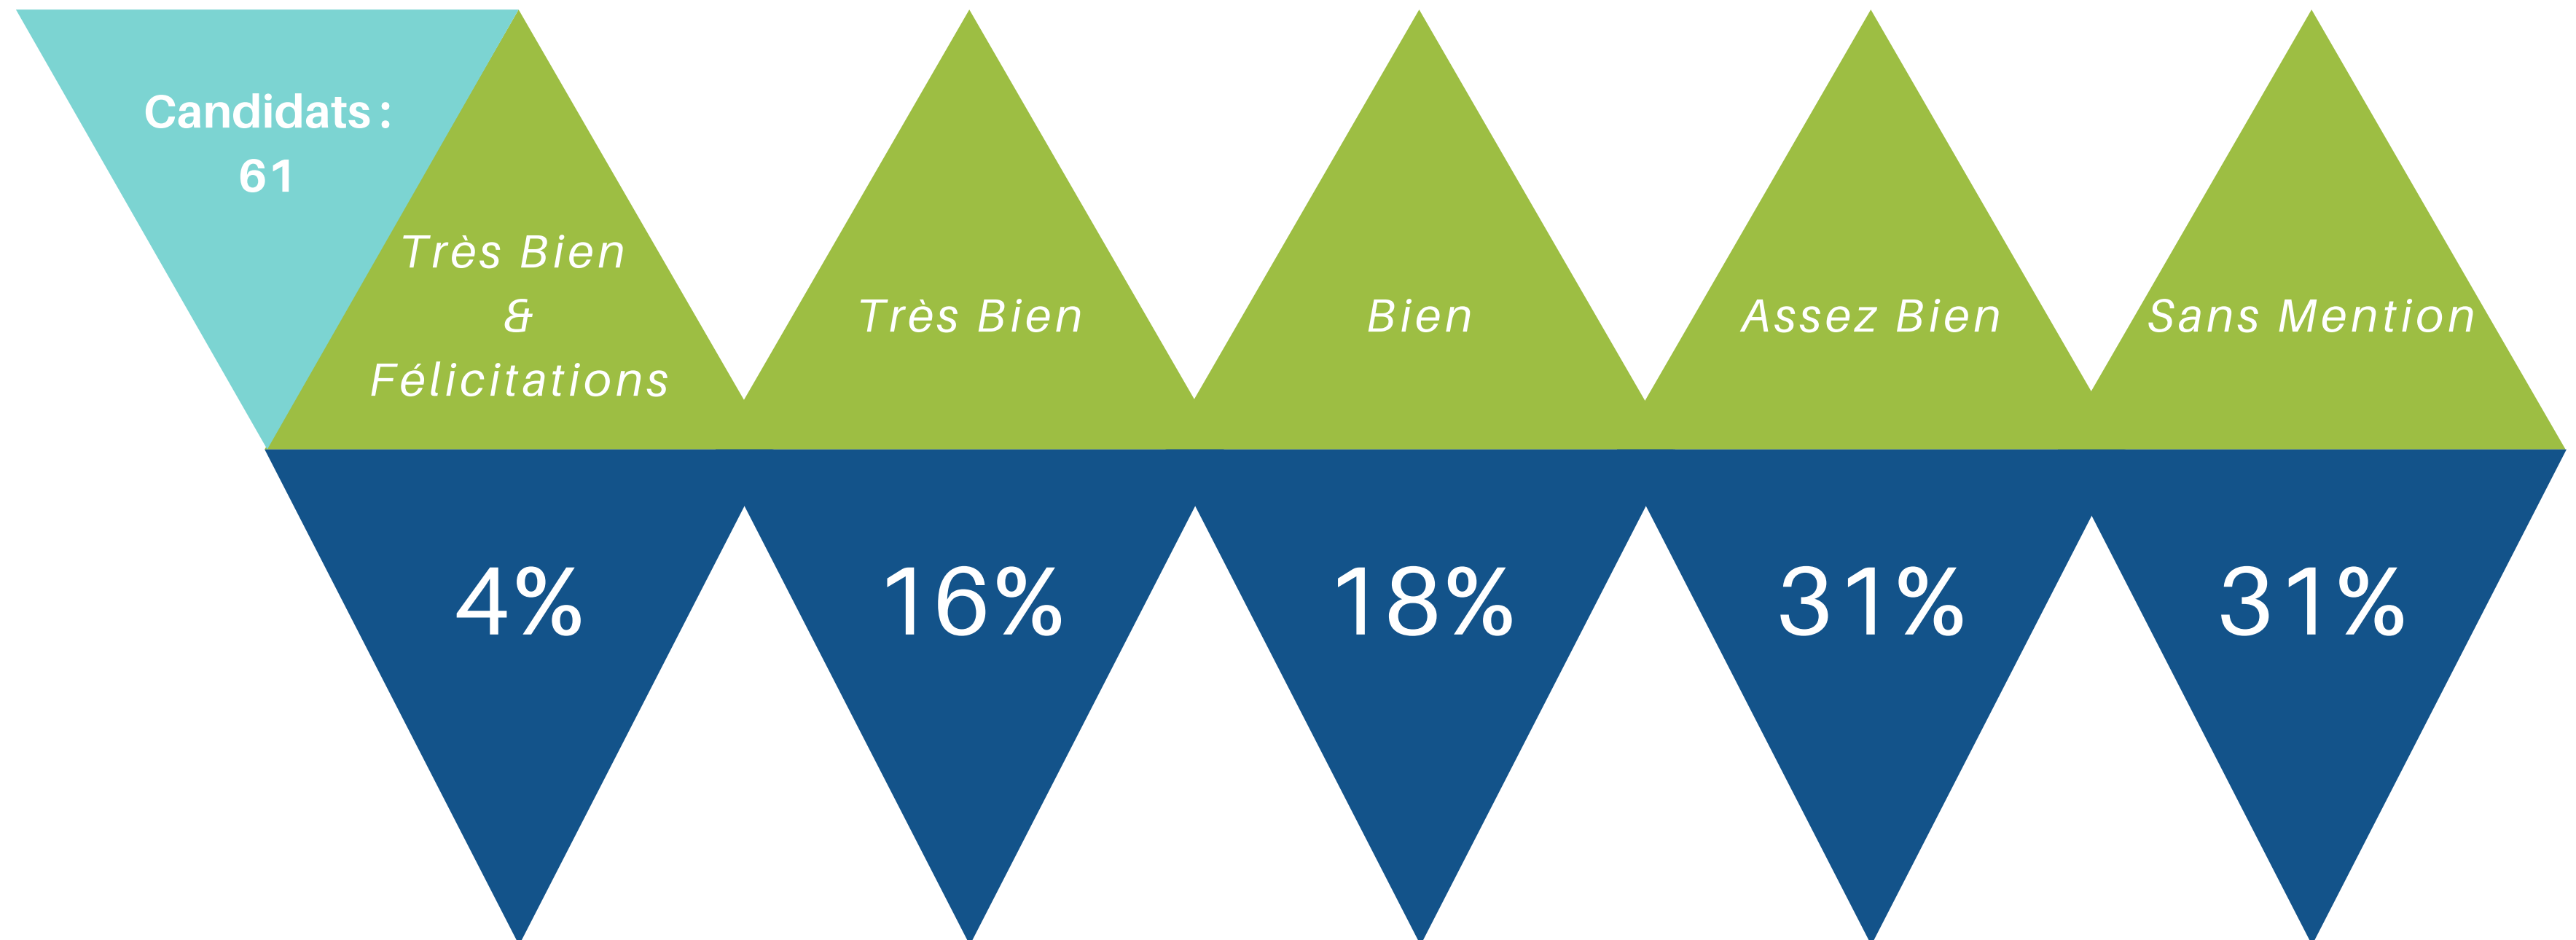

La Source

Résultats

2022/2023

Résultats Baccalauréat 2022/2023

100% de Réussite !

LA SOURCE
ÉCOLE NOUVELLE
Fondée en 1946

ParcourSup 2022/2023

01	02	03	04	05
Double L1 : 2 L1 : 17	Ecole d'Ingénieur : 7 Ecole de Commerce : 7 Ecole de Paysagiste : 2	Classe Prépa PCSI : 2 Classe Prépa ECG: 2 Classe Prépa BCPST: 2	LAS : 3 PASS : 2	BUT : 2 BTS : 2

Résultats Diplôme National du Brevet 2022/2023

100% de Réussite !